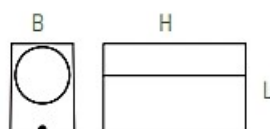

SAN FRANCISCO

K-grp: 2500

- Behuizing van aluminium voorzien van poedercoating
- Transparant glazen afscherming, 5mm dik
- Kabelinvoer via de achterzijde
- Geschikt voor led GU10 MR16 lichtbronnen
- Lichtuitstraling naar boven en beneden
- Compleet met montage materiaal
- Exclusief lichtbronnen

Artikel	Type	Uitvoering	Kleur	L X B X H	Bruto
2100573	1000503	2 x GU10 MR16	Zwart	92 x 68 x 150	€ 14,04

Specificaties

Aansluitspanning	220-240V
Dimbaar	Ja, afhankelijk van lichtbron
Omgevingstemperatuur	-20°C tot +40°C
IP	44
IK	06
Klasse	I
Garantie	5 jaar
EAN	8719323782433