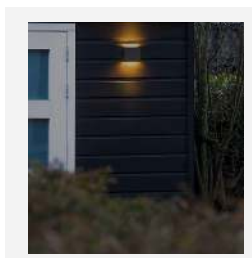

ANXI

K-grp: 2500

- Aluminium behuizing voorzien van zwarte poedercoating
- Glazen inzet aan onder- en bovenzijde
- Montage door verzonken montageplaat met kabelinvoer
- Compleet met montage materiaal

Artikel	Type	Uitvoering	Kleur	L X B X H	Lumen	Bruto
2100563	1000548	7W 2700K	Zwart	115 x 90 x 29	450LM	€ 21,51

Specificaties

Aansluitspanning	220-240V
CRI	>80
Type LED	EVERLIGHT
Levensduur	25.000 uur
Lichtterugval	L70B50
Powerfactor driver	>0,8
Dimbaar	Nee
Omgevingstemperatuur	-20°C tot +40°C
Stralingshoek	120°
IP	54
IK	06
Klasse	I
Garantie	2 jaar
EAN	8719323787421