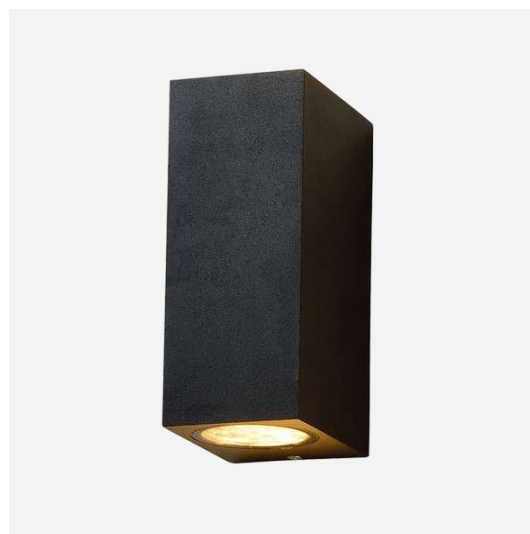

SAN FRANCISCO

K-grp: 2500

- Behuizing van aluminium voorzien van poedercoating
- Transparant glazen afscherming, 5mm dik
- Kabelinvoer via de achterzijde
- Geschikt voor led GU10 MR16 lichtbronnen
- Lichtuitstraling naar boven en beneden
- Compleet met montage materiaal
- Exclusief lichtbronnen

Artikel	Type	Uitvoering	Kleur	L X B X H	Bruto
2100573	1000503	2 x GU10 MR16	Zwart	92 x 68 x 150	€ 14,04

Specificaties

Aansluitspanning	220-240V
Dimbaar	Ja, afhankelijk van lichtbron
Omgevingstemperatuur	-20°C tot +40°C
IP	44
IK	06
Klasse	I
Garantie	5 jaar
EAN	8719323782433