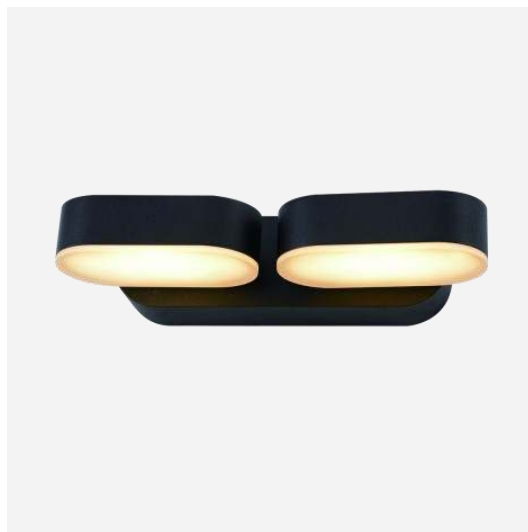

BARCELONA

K-grp: 2500

- Aluminium die-cast behuizing, zwart gelakt
- 340° draaibare koppen voor gericht licht
- Opalen glazen afscherming, 5mm dik
- Kabelinvoer via de achterzijde
- Compleet met montage materiaal

Artikel	Type	Uitvoering	Kleur	L X B X H	Lumen	Bruto
2100552	1000511	2 x LED 6,5W 2700K	Zwart	230 x 54 x 101	570LM	€ 47,10

Specificaties

Aansluitspanning	220-240V
CRI	>80
Type LED	EVERLIGHT
Levensduur	25.000 uur
Lichtterugval	L70B50
Powerfactor driver	>0,8
Dimbaar	Nee
Omgevingstemperatuur	-20°C tot +40°C
Stralingshoek	100°
Draaibaar	340°
IP	54
IK	06
Klasse	I
Garantie	2 jaar
EAN	8719323782518