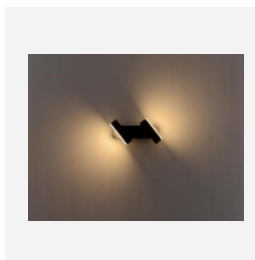

BARCELONA

K-grp: 2500

- Aluminium die-cast behuizing, zwart gelakt
- 340° draaibare koppen voor gericht licht
- Opalen glazen afscherming, 5mm dik
- Kabelinvoer via de achterzijde
- Compleet met montage materiaal

Artikel	Type	Uitvoering	Kleur	L X B X H	Lumen	Bruto
2100552	1000511	2 x LED 6,5W 2700K	Zwart	230 x 54 x 101	570LM	€ 47,10

Specificaties

Aansluitspanning	220-240V
CRI	>80
Type LED	EVERLIGHT
Levensduur	25.000 uur
Lichtterugval	L70B50
Powerfactor driver	>0,8
Dimbaar	Nee
Omgevingstemperatuur	-20°C tot +40°C
Stralingshoek	100°
Draaibaar	340°
IP	54
IK	06
Klasse	I
Garantie	2 jaar
EAN	8719323782518