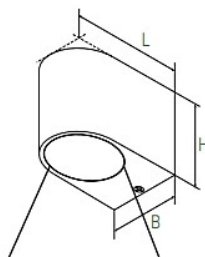

SAN DIEGO

K-grp: 2500

- Behuizing van aluminium voorzien van poedercoating
- Transparant glazen afscherming, 5mm dik
- Kabelinvoer via de achterzijde
- Geschikt voor led GU10 MR16 lichtbronnen
- Lichtuitstraling naar beneden
- Compleet met montage materiaal
- Exclusief lichtbron

Artikel	Type	Uitvoering	Kleur	L X B X H	Bruto
2100571	1000501	1 x GU10 MR16	Zwart	92 x 68 x 81	€ 10,32

Specificaties

Aansluitspanning	220-240V
Dimbaar	Ja, afhankelijk van lichtbron
Omgevingstemperatuur	-20°C tot +40°C
IP	44
IK	06
Klasse	I
Garantie	5 jaar
EAN	8719323782419