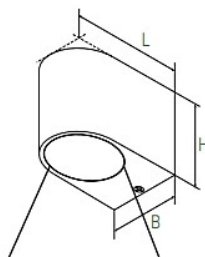

SACRAMENTO

K-grp: 2500

- Behuizing van aluminium, voorzien van zwarte poedercoating
- Transparant glazen afscherming, 5mm dik
- Kabelinvoer via de achterzijde
- Geschikt voor led GU10 MR16 lichtbronnen
- Lichtuitstraling naar beneden
- Compleet met montage materiaal
- Exclusief lichtbron

Artikel	Type	Uitvoering	Kleur	L X B X H	Bruto
2100570	1000500	1 x GU10 MR16	Zwart	92 x 68 x 81	€ 8,67

Specificaties

Aansluitspanning	220-240V
Dimbaar	Ja, afhankelijk van lichtbron
Omgevingstemperatuur	-20°C tot +40°C
IP	44
IK	06
Klasse	I
Garantie	5 jaar
EAN	8719323782402