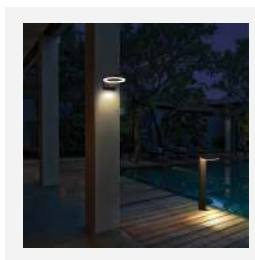

SOLAR GARDEN + SENSOR

K-grp: 2500

- Behuizing van zwart kunststof
- Opalen ABS afscherming
- 2Wp geïntegreerd zonnepaneel
- Long Life Li-Ion accu 3,7V, 2200mAh, 8,14Wh
- Sensor met 3 lichtmodi:
  - continue bij nacht, 12 uur bij volledig opgeladen
  - standby, 20lm, bij detectie 400lm, max 25 sec
  - aan bij beweging, 600lm, 8 sec max. 1 uur.
- Kabelvrije montage en volledig onafhankelijk te monteren
- Compleet met montage materiaal

Artikel	Type	Uitvoering	Kleur	Ø X H x B	Lumen	Bruto
2100562	1000565	6W 2700K	zwart	155 x 500 x 95	600LM	€ 56,77

Specificaties

CRI	>80
Type LED	40 x SMD2835
Levensduur	25.000 uur
Stralingshoek	120°
IP	44
IK	06
Klasse	III
Sensorbereik	120° / 6-8m
Verlichtingsbereik	6-8m
Oplaadtijd	7 uur
Garantie	2 jaar
EAN	8719323786837