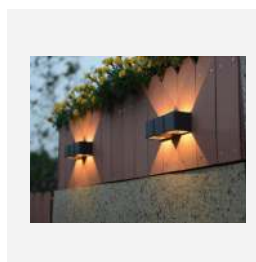

LISSABON

K-grp: 2500

- Aluminium behuizing voorzien van grijze poedercoating
- Transparant glazen afscherming
- Kabelinvoer via de achterzijde
- Compleet met montage materiaal

Artikel	Type	Uitvoering	Kleur	L X B X H	Lumen	Bruto
2100553	1000518	2 x LED 3W 2700K	Donker grijs	180 x 60 x 60	65LM	€ 39,66

Specificaties

Aansluitspanning	220-240V
CRI	>80
Type LED	CREE
Levensduur	25.000 uur
Lichtterugval	L70B50
Powerfactor driver	>0,8
Dimbaar	Nee
Omgevingstemperatuur	-20°C tot +40°C
Stralingshoek	90°
IP	54
IK	06
Klasse	I
Garantie	2 jaar
EAN	8719323782587