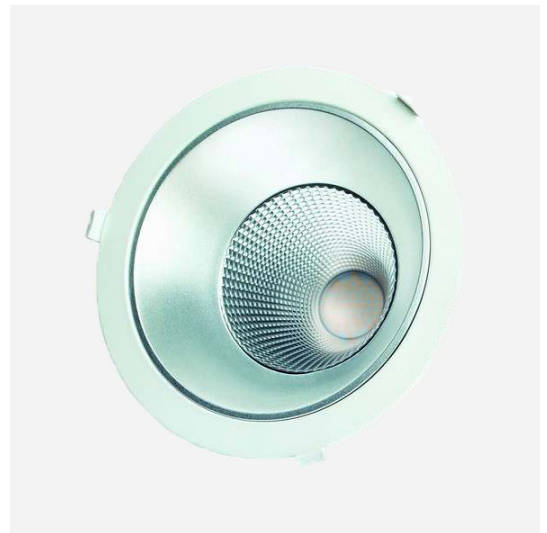

OFD10W LOW UGR

- Behuizing van wit kunststof
- Gefacetteerd mat aluminium spiegel
- Zeer lage UGR <16
- Inclusief Eaglerise driver
- Made in Europe

Artikel	Type	Uitvoering	Kleur	Ø X H	Lumen	Groep
6003800	OFD10W BC BL	10W 3000K	Wit	113 x 66	860	2500
6003802	OFD10W BN BL	10W 4000K	Wit	113 x 66	870	
6003804	OFD10W BF BL	10W 6000K	Wit	113 x 66	880	

Specificaties

Aansluitspanning	220-240V
CRI	>80
Type LED	EPISTAR SMD2835
Levensduur	50.000 uur
Lichtterugval	L70B10
Powerfactor driver	0,90
Dimbaar	Optioneel
Omgevingstemperatuur	-10°C tot +40°C
Stralingshoek	60°
IP	20
IK	06
Zaagmaat	Ø 90 mm