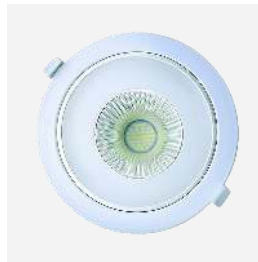

OFD10W LOW UGR

- Behuizing van wit kunststof
- Gefacetteerd mat aluminium spiegel
- Zeer lage UGR <16
- Inclusief Eaglerise driver
- Made in Europe

Artikel	Type	Uitvoering	Kleur	Ø X H	Lumen	Groep
6003800	OFD10W BC BL	10W 3000K	Wit	113 x 66	860	2500
6003802	OFD10W BN BL	10W 4000K	Wit	113 x 66	870	
6003804	OFD10W BF BL	10W 6000K	Wit	113 x 66	880	

Specificaties

Aansluitspanning	220-240V
CRI	>80
Type LED	EPISTAR SMD2835
Levensduur	50.000 uur
Lichtterugval	L70B10
Powerfactor driver	0,90
Dimbaar	Optioneel
Omgevingstemperatuur	-10°C tot +40°C
Stralingshoek	60°
IP	20
IK	06
Zaagmaat	Ø 90 mm