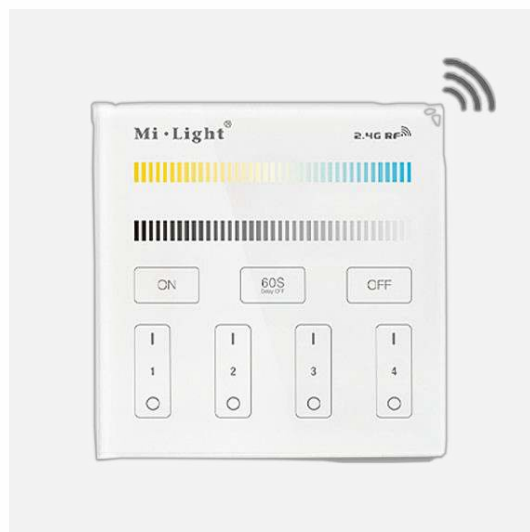

WANDCONTROLLER CCT

- 4-zone wandcontroller van ABS kunststof voor het aansturen van CCT led strip receivers, armaturen en lichtbronnen
- Frequentie 2,4Ghz
- Voeding door 3 x AAA penlite batterijen (niet inbegrepen)
- Functies: aan/uit, dimmen, kleurtemperatuur en 60 seconden uitschakelvertraging
- Inbouw uitvoering passend in een standaard inbouw- of hollewand doos

Artikel	Type	Uitvoering	L X B X H	Groep
2101453	MI LIGHT DLT-B2	OPBOUW 4-ZONE CCT WANDCONTROLLER	86 x 86 x 17	2500
2101451	MI LIGHT DLT-T2	INBOUW 4-ZONE CCT WANDCONTROLLER	86 x 86 x 33	

Specificaties

Voeding	3 x AAA penlite
IP	20
Max. controle afstand	30 meter