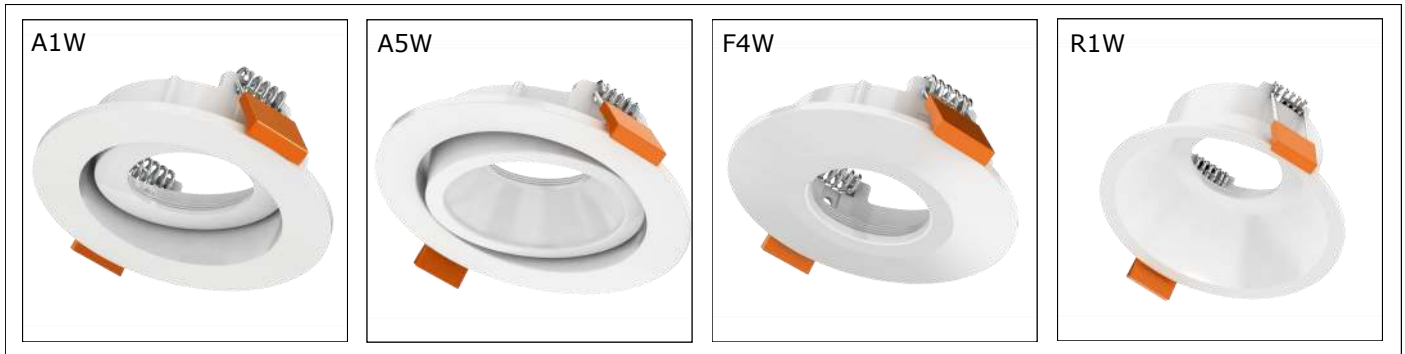

EVO LED MONTAGERINGEN WIT

- Aluminium montageringen, wit
- Aan de binnenzijde voorzien van schroefdraad voor bevestiging van de Evo led spots

Artikel	Type	Uitvoering	Buitenmaat	Zaagmaat	Groep
4502100	GKMR-A1W	ROND, KANTELBAAR 15°	∅90	∅75	2500
4502101	GKMR-A5W	ROND, KANTELBAAR 30°	∅105	∅90	
4502103	GKMR-F4W	ROND, VAST, IP65	∅90	∅75	
4502108	GKMR-R1W	ROND, VAST	∅100	∅90	
4502106	GKMR-S5W	VIERKANT, VAST	80 x 80	∅70	
4502102	GKMR-A6W	ROND, DRAAI- EN KANTELBAAR	∅110	∅95	
4502107	GKMR-S6W	VIERKANT, DRAAI- EN KANTELBAAR	110 x 110	∅95	
4502104	GKMR-F6W	ROND, VAST	∅78	∅65	
4502110	GKMR-RAR W	ANTI VERBLINDINGSRING WIT			
4502115	GKMR-RAR ZW	ANTI VERBLINDINGSRING ZWART			