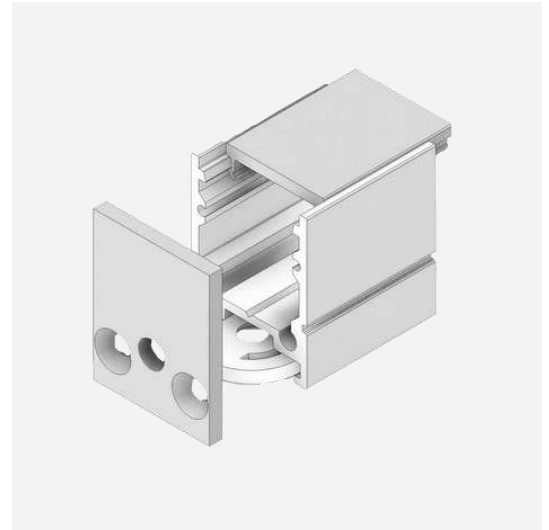

ULTIMATE I

- Mat aluminium opbouw profiel
- Geschikt voor led strips tot max. 12,8 mm breed
- Maximaal vermogen: 20W per meter
- Opalen polycarbonaat afscherming, UV gestabiliseerd
- Bevestiging door clips of verdeckte bevestigingsringen
- Op aanvraag lengtes > 3 meter

Artikel	Type	Uitvoering	L X B X H	Groep
2103100	500-830-01000	ULTIMATE I ALUMINIUM PROFIEL	1000 x 18 x 23	2500
2103102	500-830-02000	ULTIMATE I ALUMINIUM PROFIEL	2000 x 18 x 23	
2103103	500-830-03000	ULTIMATE I ALUMINIUM PROFIEL	3000 x 18 x 23	
2103120	500-830-04000	ULTIMATE I ALUMINIUM PROFIEL	4000 x 18 x 23	
	500-830-05000	ULTIMATE I ALUMINIUM PROFIEL	5000 x 18 x 23	
2103110	550-462-86	EINDSCHOT GESLOTEN	18 x 23 x 2	
2103112	550-461-86	EINDSCHOT MET KABELGAT	18 x 23 x 2	
2103114	550-492-86	BEVESTIGINGSCLIP + SCHROEF + PLUG		
2103116	550-490-86	BEVESTIGINGSSRING + SCHROEF + PLUG		
2103104	501-841-51000	PC COVER OPAAL	1000 x 15,2 x 4,4	
2103106	501-841-52000	PC COVER OPAAL	2000 x 15,2 x 4,4	
2103108	501-841-53000	PC COVER OPAAL	3000 x 15,2 x 4,4	
2103122	501-841-54000	PC COVER OPAAL	4000 x 15,2 x 4,4	
	501-841-55000	PC COVER OPAAL	5000 x 15,2 x 4,4	