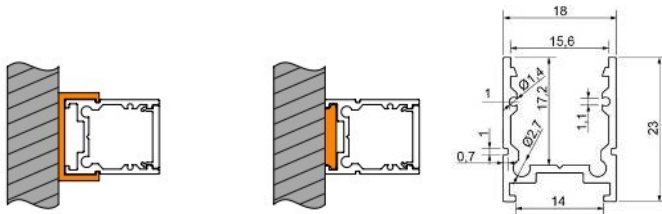

ULTIMATE I

- Mat aluminium opbouw profiel
- Geschikt voor led strips tot max. 12,8 mm breed
- Maximaal vermogen: 20W per meter
- Opalen polycarbonaat afscherming, UV gestabiliseerd
- Bevestiging door clips of verdeckte bevestigingsringen
- Op aanvraag lengtes > 3 meter

Artikel	Type	Uitvoering	L X B X H	Groep
2103100	500-830-01000	ULTIMATE I ALUMINIUM PROFIEL	1000 x 18 x 23	2500
2103102	500-830-02000	ULTIMATE I ALUMINIUM PROFIEL	2000 x 18 x 23	
2103103	500-830-03000	ULTIMATE I ALUMINIUM PROFIEL	3000 x 18 x 23	
2103120	500-830-04000	ULTIMATE I ALUMINIUM PROFIEL	4000 x 18 x 23	
	500-830-05000	ULTIMATE I ALUMINIUM PROFIEL	5000 x 18 x 23	
2103110	550-462-86	EINDSCHOT GESLOTEN	18 x 23 x 2	
2103112	550-461-86	EINDSCHOT MET KABELGAT	18 x 23 x 2	
2103114	550-492-86	BEVESTIGINGSCLIP + SCHROEF + PLUG		
2103116	550-490-86	BEVESTIGINGSSRING + SCHROEF + PLUG		
2103104	501-841-51000	PC COVER OPAAL	1000 x 15,2 x 4,4	
2103106	501-841-52000	PC COVER OPAAL	2000 x 15,2 x 4,4	
2103108	501-841-53000	PC COVER OPAAL	3000 x 15,2 x 4,4	
2103122	501-841-54000	PC COVER OPAAL	4000 x 15,2 x 4,4	
	501-841-55000	PC COVER OPAAL	5000 x 15,2 x 4,4	