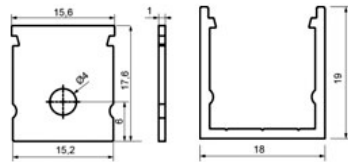

URBAN LINE II

K-grp: 2500

- Mat aluminium opbouw profiel
- Geschikt voor led strips tot max. 14 mm breed
- Maximaal vermogen: 20W per meter
- Opalen polycarbonaat afscherming, UV gestabiliseerd

Artikel	Type	Uitvoering	L X B X H	Groep
2103093	500-721-01000	URBAN LINE II ALUMINIUM PROFIEL	1000 x 18 x 19	2500
2103094	500-721-02000	URBAN LINE II ALUMINIUM PROFIEL	2000 x 18 x 19	
2103095	500-721-03000	URBAN LINE II ALUMINIUM PROFIEL	3000 x 18 x 19	
2103096	500-721-04000	URBAN LINE II ALUMINIUM PROFIEL	4000 x 18 x 19	
	500-721-05000	URBAN LINE II ALUMINIUM PROFIEL	5000 x 18 x 19	
2103098	550-723-92	EINDSCHOT GESLOTEN		
2103099	550-722-92	EINDSCHOT MET KABELGAT		
2103104	501-841-51000	PC COVER OPAAL	1000 x 15,2 x 4,4	
2103106	501-841-52000	PC COVER OPAAL	2000 x 15,2 x 4,4	
2103108	501-841-53000	PC COVER OPAAL	3000 x 15,2 x 4,4	
2103122	501-841-54000	PC COVER OPAAL	4000 x 15,2 x 4,4	
	501-841-55000	PC COVER OPAAL	5000 x 15,2 x 4,4	