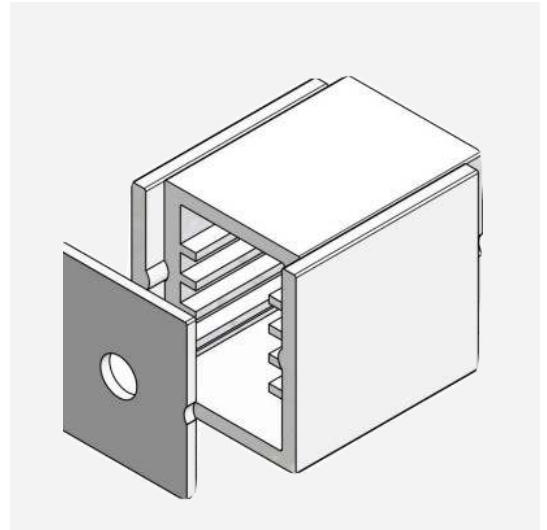

URBAN LINE II

K-grp: 2500

- Mat aluminium opbouw profiel
- Geschikt voor led strips tot max. 14 mm breed
- Maximaal vermogen: 20W per meter
- Opalen polycarbonaat afscherming, UV gestabiliseerd

Artikel	Type	Uitvoering	L X B X H	Groep
2103093	500-721-01000	URBAN LINE II ALUMINIUM PROFIEL	1000 x 18 x 19	2500
2103094	500-721-02000	URBAN LINE II ALUMINIUM PROFIEL	2000 x 18 x 19	
2103095	500-721-03000	URBAN LINE II ALUMINIUM PROFIEL	3000 x 18 x 19	
2103096	500-721-04000	URBAN LINE II ALUMINIUM PROFIEL	4000 x 18 x 19	
	500-721-05000	URBAN LINE II ALUMINIUM PROFIEL	5000 x 18 x 19	
2103098	550-723-92	EINDSCHOT GESLOTEN		
2103099	550-722-92	EINDSCHOT MET KABELGAT		
2103104	501-841-51000	PC COVER OPAAL	1000 x 15,2 x 4,4	
2103106	501-841-52000	PC COVER OPAAL	2000 x 15,2 x 4,4	
2103108	501-841-53000	PC COVER OPAAL	3000 x 15,2 x 4,4	
2103122	501-841-54000	PC COVER OPAAL	4000 x 15,2 x 4,4	
	501-841-55000	PC COVER OPAAL	5000 x 15,2 x 4,4	