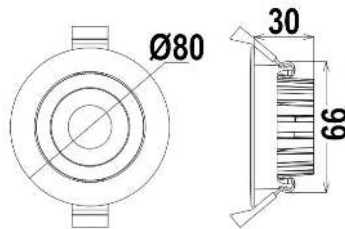

1141XX IP65

- Aluminium behuizing voorzien van koelribben
- Gefacetteerde aluminium spiegel
- Zeer geringe inbouwhoogte van slechts 30mm
- Inclusief fase afsnijding dimbare driver, voorzien van quick snap aansluitblok met trekontlasting

Artikel	Type	Uitvoering	Kleur	Ø X H	Lumen	Groep
2102031	114143	8W 3000K	Wit	80 x 30	650	2500
2102031	114145	8W 3000K	Nikkel geschuurd	80 x 30	650	

Specificaties

Aansluitspanning	200 - 240V 50Hz
CRI	>90
Levensduur	40.000 uur
Lichtterugval	L70B50
Powerfactor driver	0,95
Afmeting driver:	102 x 38 x 22
Dimbaar	Ja
Omgevingstemperatuur	-20°C tot +40°C
Stralingshoek	36°
Kantelbaar	30°
IP	65
IK	06
Klasse	II
Zaagmaat	Ø 68 - 72 mm