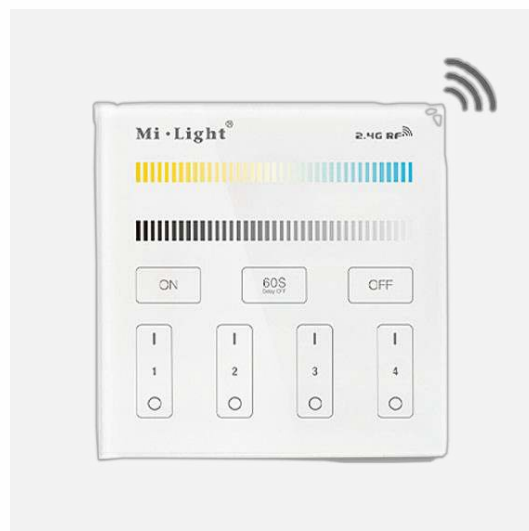

WANDCONTROLLER CCT

- 4-zone wandcontroller van ABS kunststof voor het aansturen van CCT led strip receivers, armaturen en lichtbronnen
- Frequentie 2,4Ghz
- Voeding door 3 x AAA penlite batterijen (niet inbegrepen)
- Functies: aan/uit, dimmen, kleurtemperatuur en 60 seconden uitschakelvertraging
- Inbouw uitvoering passend in een standaard inbouw- of hollewand doos

| Artikel | Type | Uitvoering | L X B X H | Groep |
|---------|-------------|----------------------------------|--------------|-------|
| 2101453 | MI BOXER B2 | OPBOUW 4-ZONE CCT WANDCONTROLLER | 86 x 86 x 17 | 2500 |
| 2101451 | MI BOXER T2 | INBOUW 4-ZONE CCT WANDCONTROLLER | 86 x 86 x 33 | |

Specificaties

| | |
|-----------------------|-----------------|
| Voeding | 3 x AAA penlite |
| IP | 20 |
| Max. controle afstand | 30 meter |

Garantie

2 jaar