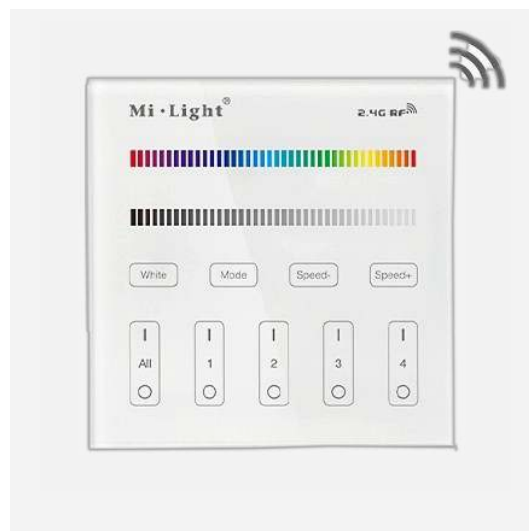

WANDCONTROLLER RGB / RGBW

- 4-zone wandcontroller van ABS kunststof voor het aansturen van RGB /RGBW led strip receivers, armaturen en lichtbronnen
- Frequentie 2,4Ghz
- Voeding door 3 x AAA penlite batterijen (niet inbegrepen)
- Functies: aan/uit, dimmen, kleurinstelling, modus kiezen, snelheid kleurwisselingen
- Inbouw uitvoering passend in een standaard inbouw- of holle-wand doos

Artikel	Type	Uitvoering	L X B X H	Groep
2101457	MI BOXER B3	OPBOUW 4-ZONE RGB / RGBW WANDCONTROLLER	86 x 86 x 17	2500
2101455	MI BOXER T3	INBOUW 4-ZONE RGB / RGBW WANDCONTROLLER	86 x 86 x 33	

Specificaties

Voeding	3 x AAA penlite
IP	20
Max. controle afstand	30 meter

Garantie

2 jaar