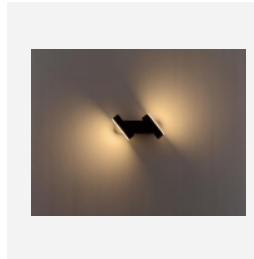

Barcelona

- Aluminium die-cast behuizing, zwart gelakt
- 340° draaibare koppen voor gericht licht
- Opalen glazen afscherming, 5mm dik
- Kabelinvoer via de achterzijde
- Compleet met montage materiaal

Artikel	Type	Uitvoering	Kleur	L X B X H	Lumen	Groep
2100552	1000511	2 x LED 6,5W 2700K	Zwart	230 x 54 x 101	570LM	2500

Specificaties

Aansluitspanning	220-240V
CRI	>80
Type LED	EVERLIGHT
Levensduur	25.000 uur
Lichtterugval	L70B50
Powerfactor driver	>0,8
Dimbaar	Nee
Omgevingstemperatuur	-20°C tot +40°C
Stralingshoek	100°
Draaibaar	340°
IP	54
IK	06
Klasse	I
Garantie	2 jaar