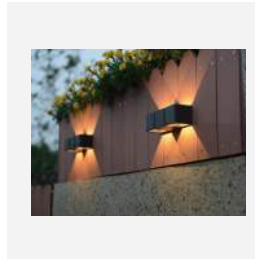

Lissabon

- Aluminium behuizing voorzien van poedercoating
- Transparant glazen afscherming
- Kabelinvoer via de achterzijde
- Compleet met montage materiaal

Artikel	Type	Uitvoering	Kleur	L X B X H	Lumen	Groep
2100553	1000518	LED 5,5W 2700K	Antraciet	180 x 60 x 60	110LM	2500