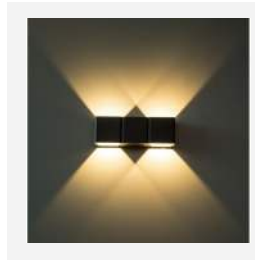

Lissabon

- Aluminium behuizing voorzien van poedercoating
- Transparant glazen afscherming
- Kabelinvoer via de achterzijde
- Compleet met montage materiaal

Artikel	Type	Uitvoering	Kleur	L X B X H	Lumen	Groep
2100553	1000518	LED 5,5W 2700K	Antraciet	180 x 60 x 60	110LM	2500