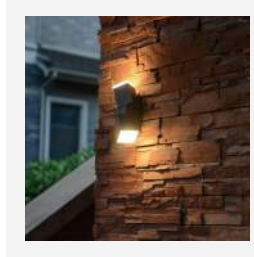

Oslo

- Aluminium die-cast behuizing, grijs gelakt
- 340° draaibare koppen voor gericht licht
- Opalen glazen afscherming, 10mm dik
- Kabelinvoer via de achterzijde
- Compleet met montage materiaal

Artikel	Type	Uitvoering	Kleur	L X B X H	Lumen	Groep
2100554	1000533	11W 2700K	Antraciet	65 x 90 x 220	1200LM	2500

Specificaties

Aansluitspanning	220-240V
CRI	>80
Type LED	EVERLIGHT
Levensduur	25.000 uur
Lichtterugval	L70B50
Powerfactor driver	>0,8
Dimbaar	Nee
Omgevingstemperatuur	-20°C tot +40°C
Stralingshoek	110°
Draaibaar	340°
IP	54
IK	06
Klasse	I
Garantie	2 jaar