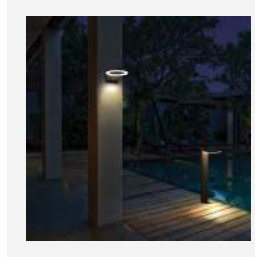

Amsterdam + sensor

K-grp: 2500

- Behuizing van slagvast polycarbonaat
- Opalen ABS afscherming
- 2Wp geïntegreerd zonnepaneel
- Long Life Li-Ion accu 3,7V, 2200mAh, 8,14Wh
- Sensor met 3 lichtmodi:
continue: bij nacht, 12 uur bij volledig opgeladen batterij, 75 lm
standby: 75lm, bij detectie 400lm, max 25 sec
aan/uit: bij beweging, 600lm, 25 sec.
- Kabelvrije montage en volledig onafhankelijk te monteren
- Compleet met montage materiaal

Artikel	Type	Uitvoering	Kleur	Ø X H x B	Lumen	Groep
2100562	1000565_01	6W 2700K + sensor	zwart	155 x 500 x 95	600LM	2500

Specificaties

CRI	>80
Type LED	40 x SMD2835
Levensduur	25.000 uur
Stralingshoek	120°
IP	44
IK	0
Klasse	III
Sensorbereik	120° / 6-8m
Verlichtingsbereik	6-8m
Oplaadtijd	7 uur
Garantie	2 jaar