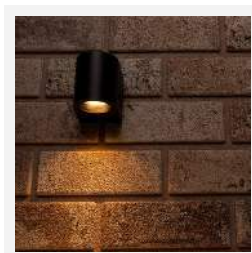

Sacramento

- Behuizing van aluminium, voorzien van poedercoating
- Helder glazen afscherming
- Kabelinvoer via de achterzijde
- Geschikt voor led GU10 MR16 lichtbronnen
- Lichtuitstraling naar beneden
- Compleet met montage materiaal
- Exclusief lichtbron

Artikel	Type	Uitvoering	Kleur	L X B X H	Groep
2100570	1000500	1 x GU10 MR16	Zwart	92 x 68 x 81	2500

Specificaties

Aansluitspanning	220-240V
Dimbaar	Ja, afhankelijk van lichtbron
Omgevingstemperatuur	-20°C tot +40°C
IP	44
IK	06
Klasse	I
Garantie	2 jaar