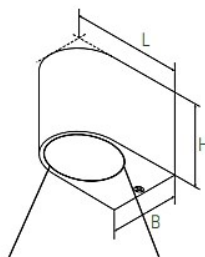

Sacramento

- Behuizing van aluminium, voorzien van poedercoating
- Helder glazen afscherming
- Kabelinvoer via de achterzijde
- Geschikt voor led GU10 MR16 lichtbronnen
- Lichtuitstraling naar beneden
- Compleet met montage materiaal
- Exclusief lichtbron

Artikel	Type	Uitvoering	Kleur	L X B X H	Groep
2100570	1000500	1 x GU10 MR16	Zwart	92 x 68 x 81	2500

Specificaties

Aansluitspanning	220-240V
Dimbaar	Ja, afhankelijk van lichtbron
Omgevingstemperatuur	-20°C tot +40°C
IP	44
IK	06
Klasse	I
Garantie	2 jaar