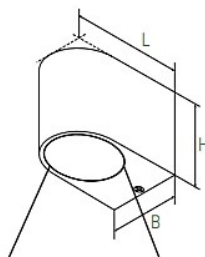

San Diego

- Behuizing van aluminium voorzien van poedercoating
- Helder glazen afscherming
- Kabelinvoer via de achterzijde
- Geschikt voor led GU10 MR16 lichtbronnen
- Lichtuitstraling naar beneden
- Compleet met montage materiaal
- Exclusief lichtbron

Artikel	Type	Uitvoering	Kleur	L X B X H	Groep
2100571	1000501	1 x GU10 MR16	Zwart	92 x 68 x 81	2500
2100644	1000662	1 x GU10 MR16	Wit		
2100646	1000664	1 x GU10 MR16	Grijs		

Specificaties

Aansluitspanning	220-240V
Dimbaar	Ja, afhankelijk van lichtbron
Omgevingstemperatuur	-20°C tot +40°C
IP	44
Klasse	I
Garantie	2 jaar