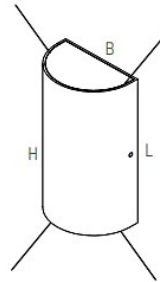

Fresno

- Behuizing van aluminium voorzien van poedercoating
- Helder glazen afscherming
- Kabelinvoer via de achterzijde
- Geschikt voor led GU10 MR16 lichtbronnen
- Lichtuitstraling naar boven en beneden
- Compleet met montage materiaal
- Exclusief lichtbronnen

Artikel	Type	Uitvoering	Kleur	B X H	Groep
2100574	1000542	2 x GU10 MR16	Grijs	65 x 160	2500

Specificaties

Aansluitspanning	220-240V
Dimbaar	Ja, afhankelijk van lichtbron
Omgevingstemperatuur	-20°C tot +40°C
IP	44
Klasse	I
Garantie	2 jaar