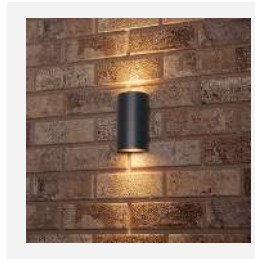

Fresno

- Behuizing van aluminium voorzien van poedercoating
- Helder glazen afscherming
- Kabelinvoer via de achterzijde
- Geschikt voor led GU10 MR16 lichtbronnen
- Lichtuitstraling naar boven en beneden
- Compleet met montage materiaal
- Exclusief lichtbronnen

Artikel	Type	Uitvoering	Kleur	B X H	Groep
2100574	1000542	2 x GU10 MR16	Grijs	65 x 160	2500

Specificaties

Aansluitspanning	220-240V
Dimbaar	Ja, afhankelijk van lichtbron
Omgevingstemperatuur	-20°C tot +40°C
IP	44
Klasse	I
Garantie	2 jaar