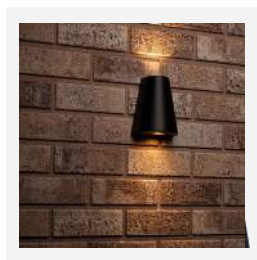

## Los Angeles

- Behuizing van aluminium voorzien van poedercoating
- Helder glazen afscherming
- Kabelinvoer via de achterzijde
- Geschikt voor led GU10 MR16 lichtbronnen
- Lichtuitstraling naar boven en beneden
- Compleet met montage materiaal
- Exclusief lichtbronnen

Artikel	Type	Uitvoering	Kleur	B X H	Groep
2100576	1000506	2 x GU10 MR16	Zwart	65 x 99	2500