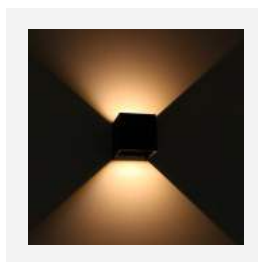

Amarillo D2W

- Aluminium behuizing voorzien van poedercoating
- Up en down light met instelbare stralingshoek
- Kabelinvoer aan de achterzijde
- Compleet met montagemateriaal

Artikel	Type	Uitvoering	Kleur	L X B X H	Lumen	Groep
2100619	1000557	6W 1800K - 2700K	Zwart	105 x 105 x 106	420	2500

Specificaties

CRI	80
Type LED	BRIDGELUX
Levensduur	20.000 uur
Dimbaar	Ja
Omgevingstemperatuur	-10°C tot + 45°C
Stralingshoek	100°
IP	65
Klasse	I
Garantie	2 jaar op de led