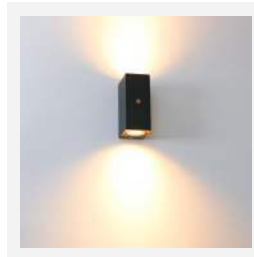

Avalon + sensor

- Behuizing van aluminium voorzien van poedercoating
- Helder glazen afscherming
- Kabelinvoer via de achterzijde
- Geschikt voor led GU10 MR16 lichtbronnen
- Lichtuitstraling naar boven en beneden
- Voorzien van daglicht sensor
- Compleet met montage materiaal
- Exclusief lichtbronnen

Artikel	Type	Uitvoering	Kleur	L x B X H	Groep
2100641	1000680	2 x GU10 MR16	Zwart	68 x 102 x 150	2500

Specificaties

Aansluitspanning	220-240V
Dimbaar	Ja, afhankelijk van lichtbron
Omgevingstemperatuur	-20°C tot +40°C
IP	44
Klasse	I
Garantie	2 jaar