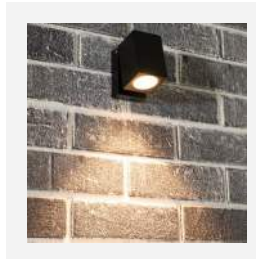

Siena

- Behuizing van aluminium voorzien van poedercoating
- Kantelbare kop voor gericht licht
- Helder glazen afscherming
- Kabelinvoer via de achterzijde
- Geschikt voor led GU10 MR16 lichtbronnen
- Compleet met montage materiaal
- Exclusief lichtbron

Artikel	Type	Uitvoering	Kleur	L x B x H	Groep
2100648	1000677	1 x GU10	Zwart	100 x 66 x 93	2500

Specificaties

Aansluitspanning	220-240V
Dimbaar	Ja, afhankelijk van lichtbron
Omgevingstemperatuur	-20°C tot +40°C
IP	44
Klasse	I
Garantie	2 jaar