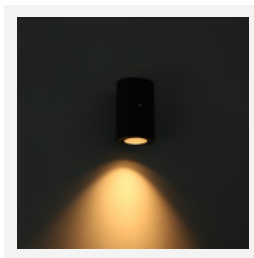

Kingston + sensor

- Behuizing van aluminium voorzien van poedercoating
- Helder glas afscherming
- Kabelinvoer via de achterzijde
- Geschikt voor led GU10 MR16 lichtbron
- Voorzien van daglichtsensor
- Lichtuitstraling naar beneden
- Compleet met montage materiaal
- Exclusief lichtbron

Artikel	Type	Uitvoering	Kleur	L x B X H	Groep
2100650	1000681	1 x GU10 MR16	Zwart	92 x 104 x 146	2500

Specificaties

Aansluitspanning	220-240V
Dimbaar	Ja, afhankelijk van lichtbron
Type sensor	Daglicht
IP	44
Klasse	I
Garantie	2 jaar