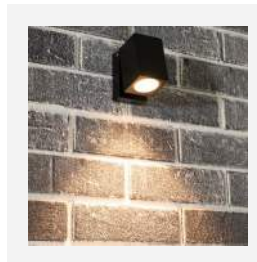

Siena

- Behuizing van aluminium voorzien van poedercoating
- Kantelbare kop voor gericht licht
- Helder glazen afscherming
- Kabelinvoer via de achterzijde
- Geschikt voor led GU10 lichtbronnen
- Compleet met montage materiaal
- Exclusief lichtbron

Artikel	Type	Uitvoering	Kleur	L x B X H	Groep
2100648	1000677	1 x GU10	Zwart	100 x 66 x 93	2500

Specificaties

Aansluitspanning	220-240V
Dimbaar	Ja, afhankelijk van lichtbron
Omgevingstemperatuur	-20°C tot +40°C
IP	44
Klasse	I
Garantie	2 jaar