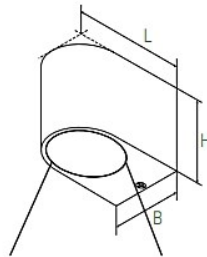

Sacramento

- Behuizing van aluminium, voorzien van poedercoating
- Helder glazen afscherming
- Kabelinvoer via de achterzijde
- Geschikt voor led GU10 lichtbron
- Lichtuitstraling naar beneden
- Compleet met montage materiaal
- Exclusief lichtbron

Artikel	Type	Uitvoering	Kleur	L X B X H	Groep
2100570	1000500	1 x GU10	Zwart	92 x 68 x 81	2500

Specificaties

Aansluitspanning	220-240V
Dimbaar	Ja, afhankelijk van lichtbron
Omgevingstemperatuur	-20°C tot +40°C
IP	44
IK	06
Klasse	I
Garantie	2 jaar