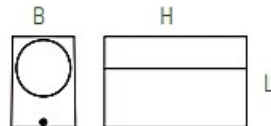

San Francisco

- Behuizing van aluminium voorzien van poedercoating
- Helder glazen afscherming
- Kabelinvoer via de achterzijde
- Geschikt voor led GU10 lichtbronnen
- Lichtuitstraling naar boven en beneden
- Compleet met montage materiaal
- Exclusief lichtbronnen

Artikel	Type	Uitvoering	Kleur	L X B X H	Groep
2100573	1000503	2 x GU10	Zwart	92 x 68 x 150	2500
2100645	1000663	2 x GU10	Wit		
2100647	1000665	2 x GU10	Grijs		

Specificaties

Aansluitspanning	220-240V
Dimbaar	Ja, afhankelijk van lichtbron
Omgevingstemperatuur	-20°C tot +40°C
IP	44
Klasse	I
Garantie	2 jaar