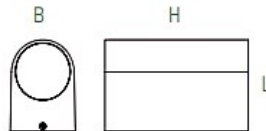

Santa Barbara

- Behuizing van aluminium voorzien van poedercoating
- Helder glazen afscherming
- Kabelinvoer via de achterzijde
- Geschikt voor led GU10 lichtbronnen
- Lichtuitstraling naar boven en beneden
- Compleet met montage materiaal
- Exclusief lichtbronnen

Artikel	Type	Uitvoering	Kleur	L X B X H	Groep
2100572	1000502	2 x GU10	Zwart	92 x 68 x 150	2500

Specificaties

Aansluitspanning	220-240V
Dimbaar	Ja, afhankelijk van lichtbron
Omgevingstemperatuur	-20°C tot +40°C
IP	44
Klasse	I
Garantie	2 jaar