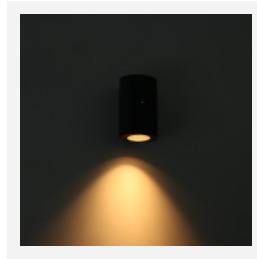

Kingston + sensor

- Behuizing van aluminium voorzien van poedercoating
- Helder glas afscherming
- Kabelinvoer via de achterzijde
- Geschikt voor led GU10 lichtbron
- Voorzien van daglichtsensor
- Lichtuitstraling naar beneden
- Compleet met montage materiaal
- Exclusief lichtbron

Artikel	Type	Uitvoering	Kleur	L x B X H	Groep
2100650	1000681	1 x GU10	Zwart	92 x 104 x 146	2500

Specificaties

Aansluitspanning	220-240V
Dimbaar	Ja, afhankelijk van lichtbron
Type sensor	Daglicht
IP	44
Klasse	I
Garantie	2 jaar