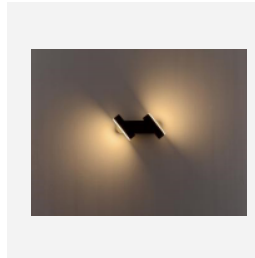

Barcelona

- Aluminium die-cast behuizing, zwart gelakt
- Onafhankelijk 340° draaibare koppen voor gericht licht
- Opalen PMMA afscherming, 5mm dik
- Kabelinvoer via de achterzijde
- Compleet met montage materiaal

Artikel	Type	Uitvoering	Kleur	L X B X H	Lumen	Groep
2100552	1000511	2 x LED 6,5W 2700K	Zwart	230 x 54 x 101	570LM	2500

Specificaties

Aansluitspanning	220-240V
CRI	>80
Type LED	EVERLIGHT
Levensduur	25.000 uur
Lichtterugval	L70B50
Powerfactor driver	>0,5
Dimbaar	Nee
Omgevingstemperatuur	-20°C tot +40°C
Stralingshoek	100°
Draaibaar	340°
IP	54
IK	06
Klasse	I
Garantie	2 jaar