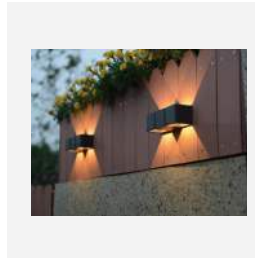

Lissabon

- Aluminium behuizing voorzien van poedercoating
- Transparant glazen afscherming
- Kabelinvoer via de achterzijde
- Compleet met montage materiaal

Artikel	Type	Uitvoering	Kleur	L X B X H	Lumen	Groep
2100553	1000518	LED 5,5W 2700K	Antraciet	180 x 60 x 60	110LM	2500

Specificaties

Aansluitspanning	220-240V
CRI	>80
Type LED	CREE
Levensduur	25.000 uur
Lichtterugval	L70B50
Powerfactor driver	>0,8
Dimbaar	Nee
Omgevingstemperatuur	-20°C tot +40°C
Stralingshoek	90°
IP	54
IK	06
Klasse	I
Garantie	2 jaar