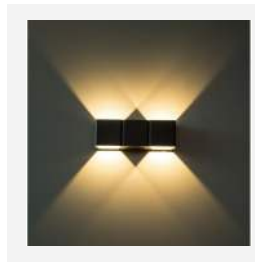

Lissabon

- Aluminium behuizing voorzien van poedercoating
- Transparant glazen afscherming
- Kabelinvoer via de achterzijde
- Compleet met montage materiaal

Artikel	Type	Uitvoering	Kleur	L X B X H	Lumen	Groep
2100553	1000518	LED 5,5W 2700K	Antraciet	180 x 60 x 60	110LM	2500

Specificaties

Aansluitspanning	220-240V
CRI	>80
Type LED	CREE
Levensduur	25.000 uur
Lichtterugval	L70B50
Powerfactor driver	>0,8
Dimbaar	Nee
Omgevingstemperatuur	-20°C tot +40°C
Stralingshoek	90°
IP	54
IK	06
Klasse	I
Garantie	2 jaar