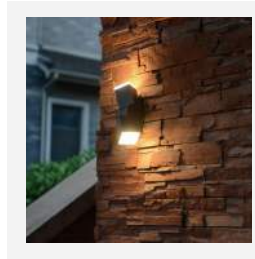

Oslo

- Aluminium die-cast behuizing, grijs gelakt
- 340° draaibare koppen voor gericht licht
- Opalen glazen afscherming, 10mm dik
- Kabelinvoer via de achterzijde
- Compleet met montage materiaal

Artikel	Type	Uitvoering	Kleur	L X B X H	Lumen	Groep
2100554	1000533	11W 2700K	Antraciet	65 x 90 x 220	1200LM	2500

Specificaties

Aansluitspanning	220-240V
CRI	>80
Type LED	EVERLIGHT
Levensduur	25.000 uur
Lichtterugval	L70B50
Powerfactor driver	>0,8
Dimbaar	Nee
Omgevingstemperatuur	-20°C tot +40°C
Stralingshoek	110°
Draaibaar	340°
IP	54
IK	06
Klasse	I
Garantie	2 jaar