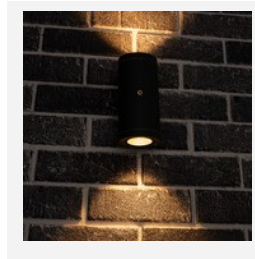

Kendall + sensor

- Behuizing van aluminium
- Helder glazen afscherming
- Kabelinvoer via de achterzijde
- Geschikt voor led GU10 lichtbronnen
- Lichtuitstraling naar boven en beneden
- Voorzien van daglichtsensor
- Compleet met montage materiaal
- Exclusief lichtbronnen

Artikel	Type	Uitvoering	Kleur	L x B X H	Groep
2100654	1000682	2 x GU10	Antraciet	92 x 104 x 200	2500

Specificaties

Aansluitspanning	220-240V
Dimbaar	Ja, afhankelijk van lichtbron
Omgevingstemperatuur	-20°C tot +40°C
IP	44
Klasse	I
Garantie	2 jaar