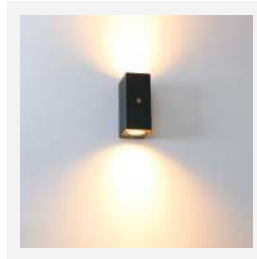

Avalon + sensor

- Behuizing van aluminium voorzien van poedercoating
- Helder glazen afscherming
- Kabelinvoer via de achterzijde
- Geschikt voor led GU10 lichtbronnen
- Lichtuitstraling naar boven en beneden
- Voorzien van daglicht sensor
- Compleet met montage materiaal
- Exclusief lichtbronnen

Artikel	Type	Uitvoering	Kleur	L x B X H	Groep
2100641	1000680	2 x GU10	Zwart	68 x 102 x 150	2500

Specificaties

Aansluitspanning	220-240V
Dimbaar	Ja, afhankelijk van lichtbron
Omgevingstemperatuur	-20°C tot +40°C
IP	44
Klasse	I
Garantie	2 jaar