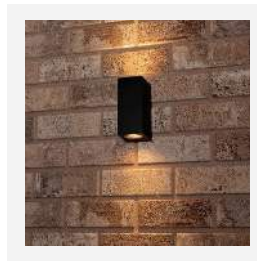

San Francisco

- Behuizing van aluminium voorzien van poedercoating
- Helder glazen afscherming
- Kabelinvoer via de achterzijde
- Geschikt voor led GU10 lichtbronnen
- Lichtuitstraling naar boven en beneden
- Compleet met montage materiaal
- Exclusief lichtbronnen

Artikel	Type	Uitvoering	Kleur	L X B X H	Groep
2100573	1000503	2 x GU10	Zwart	92 x 68 x 150	2500
2100645	1000663	2 x GU10	Wit		
2100647	1000665	2 x GU10	Grijs		

Specificaties

Aansluitspanning	220-240V
Dimbaar	Ja, afhankelijk van lichtbron
Omgevingstemperatuur	-20°C tot +40°C
IP	44
Klasse	I
Garantie	2 jaar