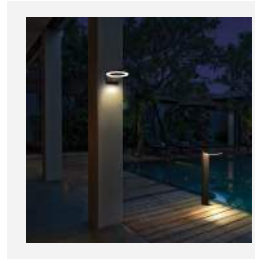

Amsterdam + sensor

K-grp: 2500

- Behuizing van slagvast polycarbonaat
- Opalen ABS afscherming
- 2Wp geïntegreerd zonnepaneel
- Long Life Li-Ion accu 3,7V, 2200mAh, 8,14Wh
- Sensor met 3 lichtmodi:
  continue: bij nacht, 12 uur bij volledig opgeladen batterij, 75 lm
  standby: 75lm, bij detectie 400lm, max 25 sec
  aan/uit: bij beweging, 600lm, 25 sec.
- Kabelvrije montage en volledig onafhankelijk te monteren
- Compleet met montage materiaal

Artikel	Type	Uitvoering	Kleur	Ø X H x B	Lumen	Groep
2100562	1000565_01	6W 2700K + sensor	zwart	155 x 500 x 95	600LM	2500

Specificaties

CRI	>80
Type LED	40 x SMD2835
Levensduur	25.000 uur
Stralingshoek	120°
IP	44
IK	0
Klasse	III
Sensorbereik	120° / 6-8m
Verlichtingsbereik	6-8m
Oplaadtijd	7 uur
Garantie	2 jaar