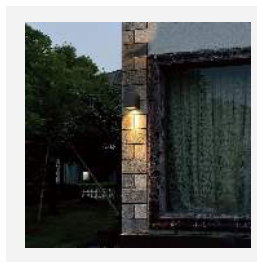

San Diego

- Behuizing van aluminium voorzien van poedercoating
- Helder glazen afscherming
- Kabelinvoer via de achterzijde
- Geschikt voor led GU10 lichtbronnen
- Lichtuitstraling naar beneden
- Compleet met montage materiaal
- Exclusief lichtbron

Artikel	Type	Uitvoering	Kleur	L X B X H	Groep
2100571	1000501	1 x GU10	Zwart	92 x 68 x 81	2500
2100644	1000662	1 x GU10	Wit		
2100646	1000664	1 x GU10	Grijs		

Specificaties

Aansluitspanning	220-240V
Dimbaar	Ja, afhankelijk van lichtbron
Omgevingstemperatuur	-20°C tot +40°C
IP	44
Klasse	I
Garantie	2 jaar