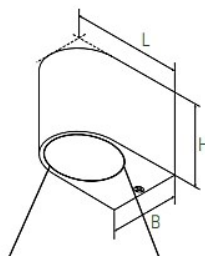

San Diego

- Behuizing van aluminium voorzien van poedercoating
- Helder glazen afscherming
- Kabelinvoer via de achterzijde
- Geschikt voor led GU10 lichtbronnen
- Lichtuitstraling naar beneden
- Compleet met montage materiaal
- Exclusief lichtbron

Artikel	Type	Uitvoering	Kleur	L X B X H	Groep
2100571	1000501	1 x GU10	Zwart	92 x 68 x 81	2500
2100644	1000662	1 x GU10	Wit		
2100646	1000664	1 x GU10	Grijs		

Specificaties

Aansluitspanning	220-240V
Dimbaar	Ja, afhankelijk van lichtbron
Omgevingstemperatuur	-20°C tot +40°C
IP	44
Klasse	I
Garantie	2 jaar