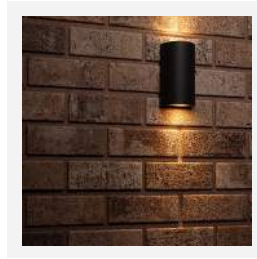

Santa Barbara

- Behuizing van aluminium voorzien van poedercoating
- Helder glazen afscherming
- Kabelinvoer via de achterzijde
- Geschikt voor led GU10 lichtbronnen
- Lichtuitstraling naar boven en beneden
- Compleet met montage materiaal
- Exclusief lichtbronnen

Artikel	Type	Uitvoering	Kleur	L X B X H	Groep
2100572	1000502	2 x GU10	Zwart	92 x 68 x 150	2500

Specificaties

Aansluitspanning	220-240V
Dimbaar	Ja, afhankelijk van lichtbron
Omgevingstemperatuur	-20°C tot +40°C
IP	44
Klasse	I
Garantie	2 jaar